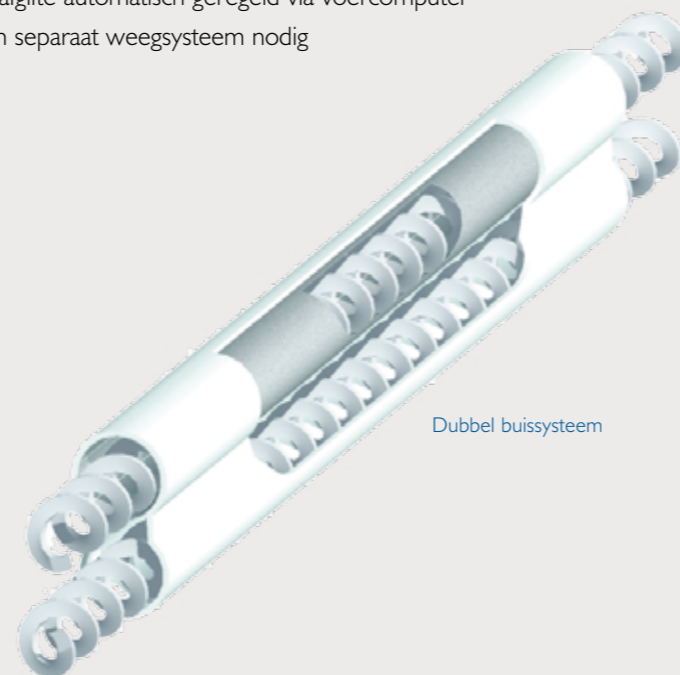

Technische specificaties

Bezetting		Opmerking
Aantal dieren/ pan	15 - 17	
Flextra pan		
Materiaal	Polypropeen	
Diameter	316 mm	
Hoogte rand	52 mm	
Inhoud	ongeveer 160 gr per dosering	(afhankelijk van voersamenstelling)
Omtrek	993 mm	
Systeem		
Vermogen transport aandrijving	0,75 kW	
Toerental	500 rpm	
Capaciteit	Ca 600 kg/uur	
Diameter transportbuis	44,5 mm	
Vermogen doseer aandrijving	0,18 kW	
Toerental	100 rpm	
Diameter doseerbuis	44,5 mm	
Inhoud hopper	175 L	
Max. lengte voerlijn/ aandrijving	75 m	
Aantal pannen per 3m sectie	4	

VDL Agrotech

Flextra[®]
EXCELLENCE IN FEEDING

Flextra - het ideale systeem voor de opfok!

Flextra voerpan

Flextra voerpan

- Lage rand van de voerpan verhoogt toegankelijkheid voor eendagkuikens
- Vormgeving van de panbodem garandeert goede verdeling van voer in de pan.
- Dankzij de grillvormgeving met schotjes eten dieren zonder stress uit de Flextra pan
- Voervermorsing tot een minimum beperkt
- Alle pannen worden gelijktijdig gevuld

Uniek concept

Uniek concept

- Het dubbelbuis profiel met 2 aandrijvingen garandeert een snelle en gelijktijdige voerdistributie naar alle pannen.
- Aandrijvingen standaard uitgerust met motorbeveiligingschakelaars
- Systeem wordt aangestuurd door voercomputer FLX-2 of FLX-3
- Voerafgifte automatisch geregeld via voercomputer
- Geen separaat weegsysteem nodig

Duurzaam

Dubbel buissysteem

Computer met FLX-2/FLX-3 programma

- Kan voer uit 5 silos aansturen. Hierdoor kunnen voerporties samengesteld worden.
- Stuur op vooraf ingestelde curve, of handmatige instellingen door gebruiker
- Registreert de water en voeropname
- Kan voerprogramma aansturen op gewicht van de dieren
- Regelt een snelle distributie van het voer in de stal