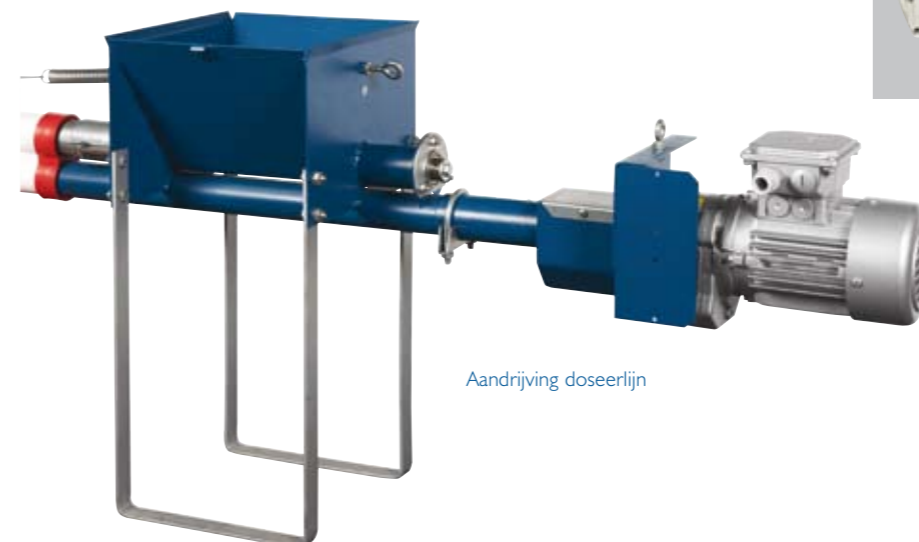

Aandrijving doseerlijn