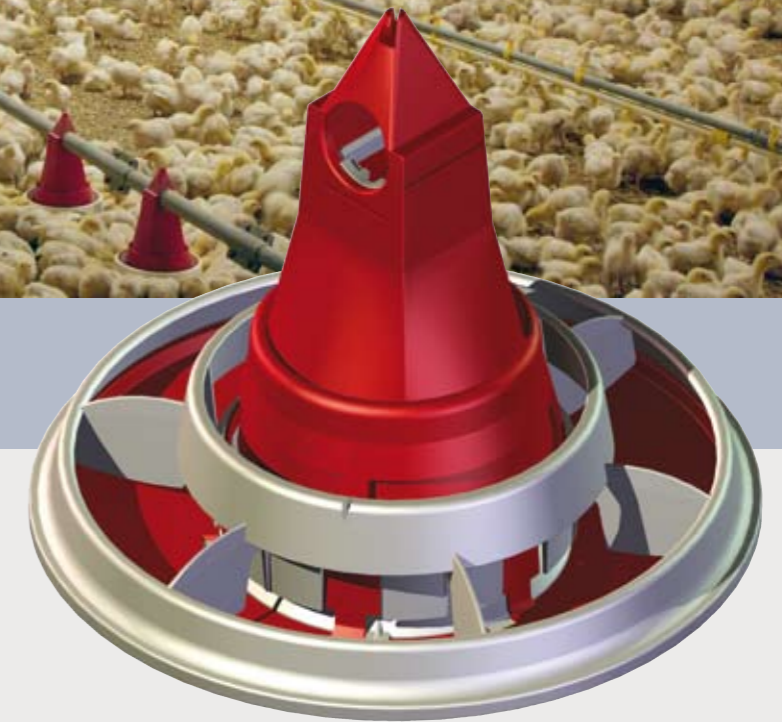

## Технические данные

Эксплуатация		Замечания
Кол-во животных / кормушка	60-100	В зависимости от веса / эксплуатации
<b>Кормушка Fittra</b>		
Материал	Полипропен	
Диаметр	360 мм	
Длина окружности	1130 мм	
Высота края	57 мм	
Вместимость	прибл. 1200 гр.	
<b>Система</b>	<b>Неограниченное кормление</b>	<b>Ограниченное кормление</b>
Мощность привода	0,55 кВт	0,75 кВт
Кол-во оборотов	320 оборотов / мин	530 оборотов / мин
Мощность системы	прибл. 450 кг / час	прибл. 650 кг / час
Диаметр кормовой трубы	44,5 мм	
Макс. длина кормовой линии / привод	120 м	
Количество кормушек на 3-х метровую секцию	3 / 4 штуки	

- Кормушки легко доступны для суточных цыплят, что способствует раннему приросту их веса
- Отсутствие решетки позволяет избежать ситуации, когда птица оказывается запертой в кормушке
- Дизайн кормушки значительно снижает потери корма
- Кормушки централизованно устанавливаются на нужную высоту при помощи системы лебедок
- Легкая и эффективная мойка
- Легкий монтаж кормушки с помощью защелки, также и на уже существующих линиях

## Доступность

Кормушка легкодоступна для суточных цыплят благодаря её низкому краю.

57-ми миллиметровая высота края кормушки обеспечивает всем суточным цыплятам легкий доступ к корму, что исключает необходимость в лотках/бумаге для кормления на начальном этапе.

## Простой контроль распределения корма:

- Кормушки централизованно устанавливаются на нужную высоту при помощи системы лебедок
- Легко производится регулировка индивидуального уровня корма в каждой кормушке
- Дизайн дна кормушки, ее края и распределителя корма предотвращает потери корма
- Датчик, установленный в концевой кормушке, обеспечивает непрерывную подачу свежего корма
- По запросу мы также можем предоставить прерывающую заслонку