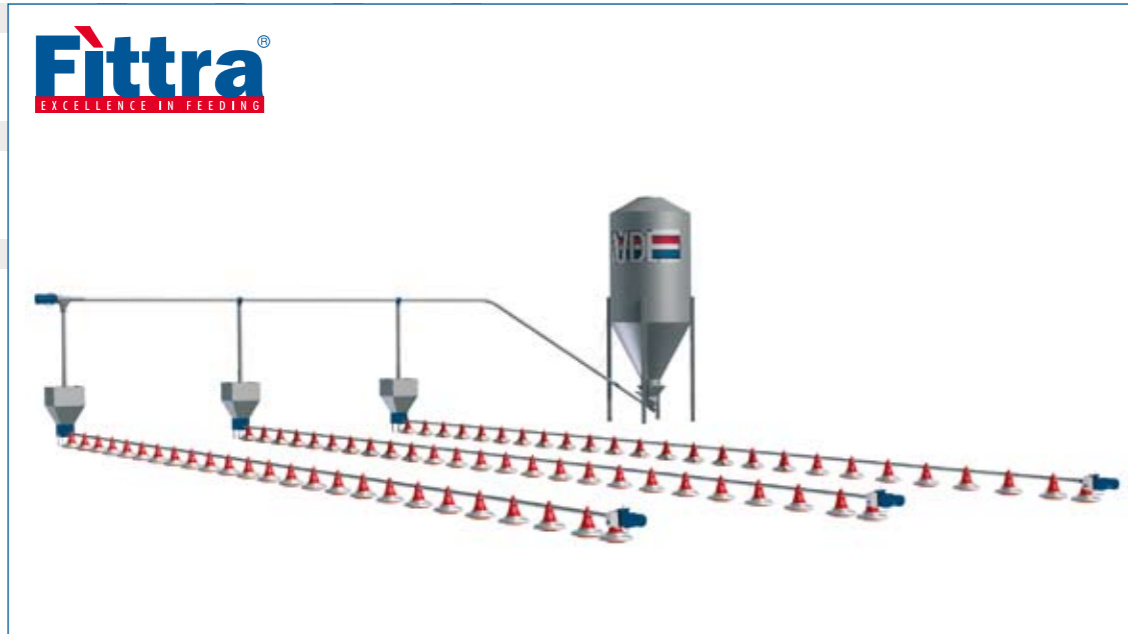

## Технические данные

Эксплуатация		Замечания
Кол-во животных / кормушка	60-100	В зависимости от веса / эксплуатации
<b>Кормушка Fittra</b>		
Материал	Полипропен	
Диаметр	360 мм	
Длина окружности	1130 мм	
Высота края	57 мм	
Вместимость	прибл. 1200 гр.	
<b>Система</b>	<b>Неограниченное кормление</b>	<b>Ограниченное кормление</b>
Мощность привода	0,55 кВт	0,75 кВт
Кол-во оборотов	320 оборотов / мин	530 оборотов / мин
Мощность системы	прибл. 450 кг / час	прибл. 650 кг / час
Диаметр кормовой трубы	44,5 мм	
Макс. длина кормовой линии / привод	120 м	
Количество кормушек на 3-х метровую секцию	3 / 4 штуки	

- Кормушки легко доступны для суточных цыплят, что способствует раннему приросту их веса
- Отсутствие решетки позволяет избежать ситуации, когда птица оказывается запертой в кормушке
- Дизайн кормушки значительно снижает потери корма
- Кормушки централизованно устанавливаются на нужную высоту при помощи системы лебедок
- Легкая и эффективная мойка
- Легкий монтаж кормушки с помощью защелки, также и на уже существующих линиях

## Доступность

Кормушка легкодоступна для суточных цыплят благодаря её низкому краю.

57-ми миллиметровая высота края кормушки обеспечивает всем суточным цыплятам легкий доступ к корму, что исключает необходимость в лотках/бумаге для кормления на начальном этапе.

## Простой контроль распределения корма:

- Кормушки централизованно устанавливаются на нужную высоту при помощи системы лебедок
- Легко производится регулировка индивидуального уровня корма в каждой кормушке
- Дизайн дна кормушки, ее края и распределителя корма предотвращает потери корма
- Датчик, установленный в концевой кормушке, обеспечивает непрерывную подачу свежего корма
- По запросу мы также можем предоставить прерывающую заслонку