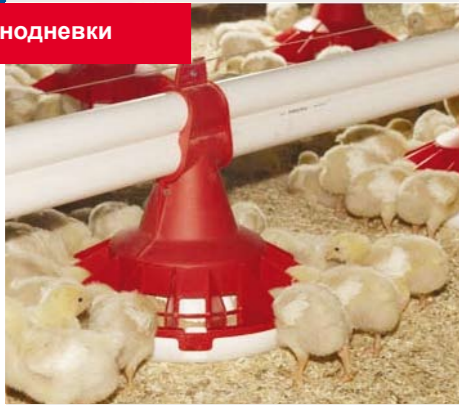

Цыплята-однодневки

Уникальное решение

Износостойкая

Кормушка Flextra

- Низкий край днища кормушки облегчает суточным цыплятам доступ к корму
- Обеспечивает равномерное распределение корма в кормушке благодаря особой форме днища
- Индивидуальные секции кормушки помогают предотвратить стресс во время кормления
- Предотвращает потери корма
- Все кормушки наполняются одновременно

Уникальное решение

- Двойная кормовая труба с двумя приводами обеспечивает быстрое и одновременное наполнение кормушек
- Привод стандартно оснащен защитным выключателем двигателя
- Система функционирует независимо благодаря наличию собственного контроллера
- Система автоматически управляется программой FLX-2 и FLX-3
- Нет необходимости в приобретении системы взвешивания

двойная кормовая труба

Компьютер с программой FLX-2/FLX-3

- Может управлять пятью бункерами, что дает возможность смешивать различные типы корма
- Регистрирует и показывает на дисплее общий расход воды
- Обеспечивает точное взвешивание и учет корма
- Регулирует быструю раздачу корма