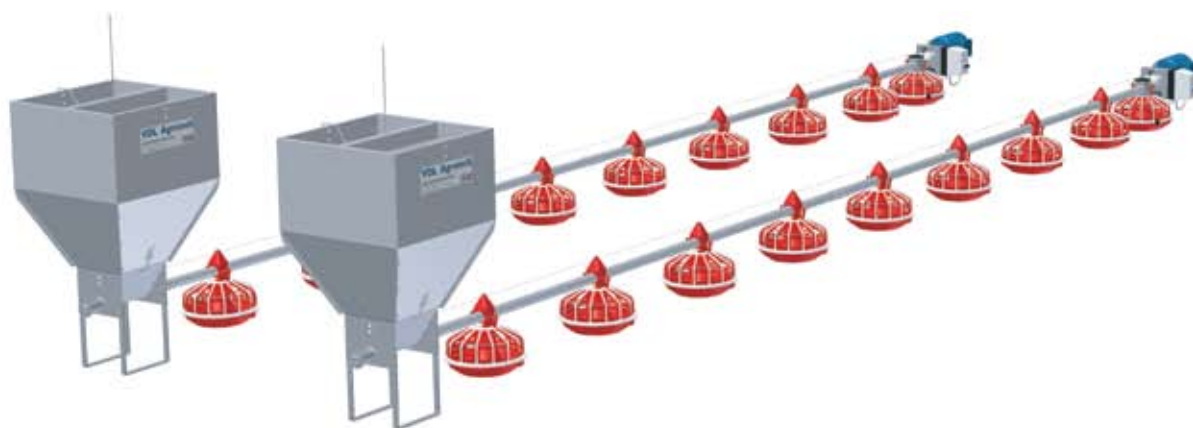

С кормушкой **Bridex** Вы добьётесь лучших результатов!

**Bridex**<sup>®</sup>  
EXCELLENCE IN FEEDING

- Надежная и простая система кормления
- Легкий доступ к корму для несушек благодаря особому дизайну решетки
- Применима как для прямой линии кормления (45 мм), так и для круговой (60 мм)
- Удобная регулировка корма
- 3 регулировки высоты кормомест, предотвращающие доступ петухов к корму
- Удобна в чистке
- Одновременное наполнение кормушек круговой линии кормления
- Автоматическая лебедочная система

**Новинка**

**VDL Agrotech**

С кормушкой **Bridex** Вы добьётесь лучших результатов!

## Круговая линия кормления

### Технические характеристики

	Прямая линия кормления Ø 45 мм	Круговая линия кормления Ø 60мм
Мощность двигателя/ кол-во оборотов/мин	0,75 кВт/530 оборотов в минуту	1,5 кВт
Мощность	прибл. 650 кг/час	прибл. 1400 кг/час
Скорость транспортировки корма	21 м/мин	23 м/мин
Наполнение трубы ( угол наполнения 50%)	450 г/м	1000 г/м
Диаметр кормовой трубы	Ø 44,5 мм	Ø 60,0 мм
Длина кормовой трубы	120 м	300 м
Количество кормушек / на секцию 3 м	3-4	3-4
<b>Кормушка Bridex</b>		
Плотность (несушки)		12-14 несушек / кормушка
Материал		полипропилен
Диаметр		Ø 340 мм
Высота края кормушки		90 мм
Вместимость ( ограниченная вместимость)		от 650 (500 гр) до 1600 (900 гр)
Кол-во кормомест		14
Размер кормомест		ширина 45 мм, высота 55-,60-,65- и 75 мм