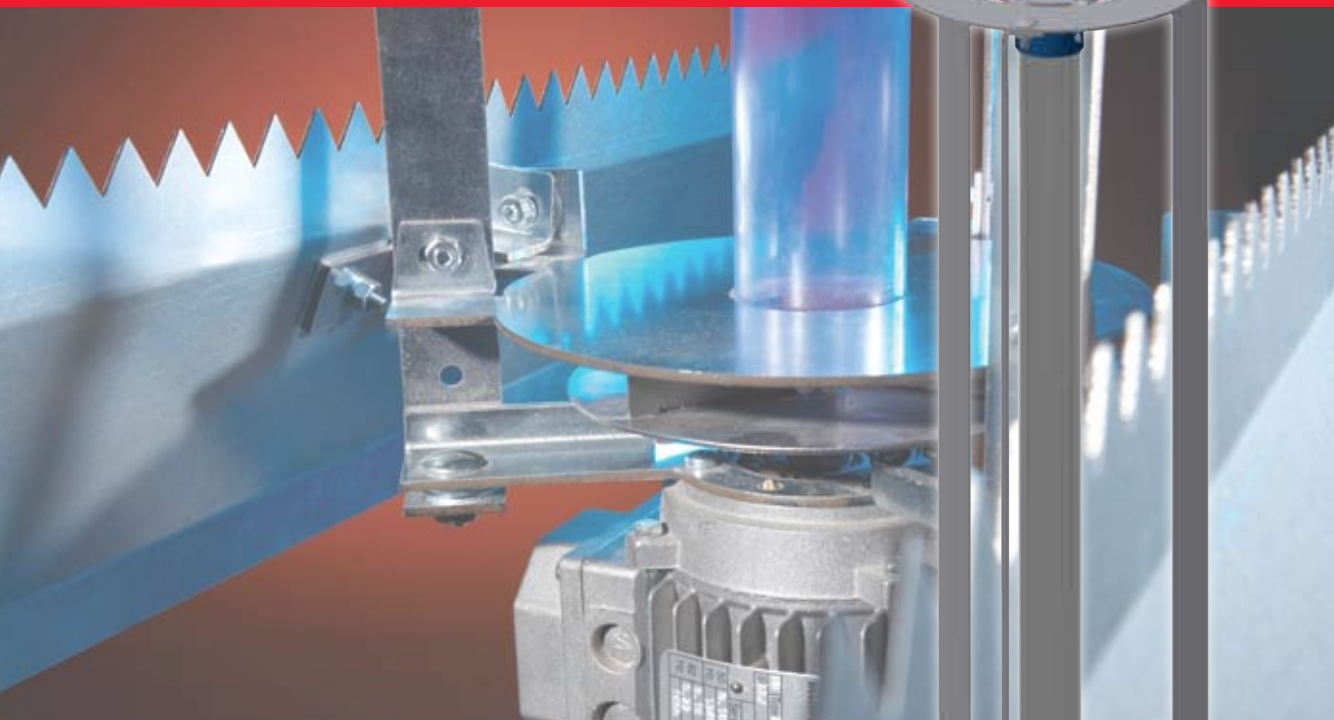

Rotra, een draai in de juiste richting!

Rótra[®]
EXCELLENCE IN FEEDING

- Toepassing voor vleeskuiken moederdieren in de opfok- en legperiode en leghennen
- Optimale voerverspreiding in scharrel- strooiselruimte
- Verbetert de bevruchtingsresultaten
- Bevordert een betere spreiding van de hennen in de stal
- Optioneel 2 soorten voerstrooibegrenzers voor toepassing bij moederdieren
- Besturing voor 5 strooiergroepen met weekprogramma, instelling aantal strooitijden per dag en geluidssignaal

VDL Agrotech

Nieuw

VDL

Rotra, een draai in de juiste richting!

Rotra voerstrooier met verlengstuk

VDL Agrotech heeft nieuwe voerstrooiers ontwikkeld, bestemd voor vleeskuiken moederdieren in de opfok- en legperiode en voor leghennen. Ze zijn bedoeld om kleine porties voer optimaal te verspreiden over de scharrel-/strooisel ruimte.

De moederdieren voerstrooiers kunnen voorzien worden van 2 soorten strooihoekbegrenzers om te voorkomen dat voer onder de beun of op andere ongewenste plaatsen terecht komt.

De voerstrooiers in de opfokperiode hebben dat meestal niet nodig en kunnen voorzien worden van een verlengstuk om 1 centrale transportbuis hoog in het midden van de stal te monteren.

De strooiers kunnen d.m.v. de besturing in 5 groepen en in willekeurige volgorde geactiveerd worden. D.m.v. een geluidssignaal worden de hennen erop geattendeerd dat er voer aankomt.

De doelstelling is het verbeteren of handhaven van de bevruchtingsresultaten door de moederdieren te lokken naar de scharrelruimte. Deze automatische strooiers besparen arbeidskosten en bevorderen een betere verspreiding van de dieren in de stal. Een lager aantal grondeieren behoort ook tot de mogelijke voordelen. Rotra strooiers in opfokstallen verspreiden kleine hoeveelheden voer over het totale vloeroppervlak. Dit resulteert in minder stress en bevordert activiteit tijdens dagen dat niet wordt gevoerd.