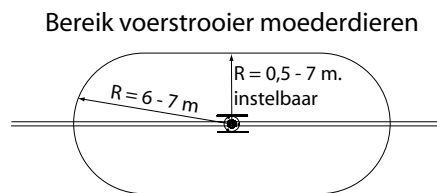

Bereik voerstrooier moederdieren

Werkhoogte voerschijf = min. 130 cm.