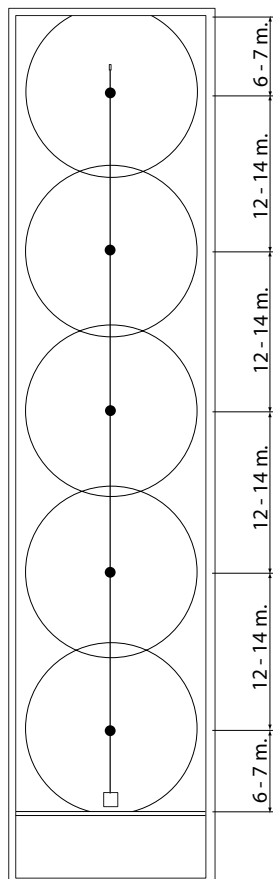

VDL Agrotech

Nieuw

VDL

Rotra, een draai in de juiste richting!

Rotra voerstrooier met verlengstuk

VDL Agrotech heeft nieuwe voerstrooiers ontwikkeld, bestemd voor vleeskuiken moederdieren in de opfok- en legperiode en voor leghennen. Ze zijn bedoeld om kleine porties voer optimaal te verspreiden over de scharrel-/strooisel ruimte.

De moederdieren voerstrooiers kunnen voorzien worden van 2 soorten strooihoekbegrenzers om te voorkomen dat voer onder de beun of op andere ongewenste plaatsen terecht komt.

De voerstrooiers in de opfokperiode hebben dat meestal niet nodig en kunnen voorzien worden van een verlengstuk om 1 centrale transportbuis hoog in het midden van de stal te monteren.

Strooibeeld opfok

Bereik voerstrooier opfok

Bereik voerstrooier moederdieren

Werkhoogte voerschijf = min. 130 cm.

Strooibeeld moederdieren