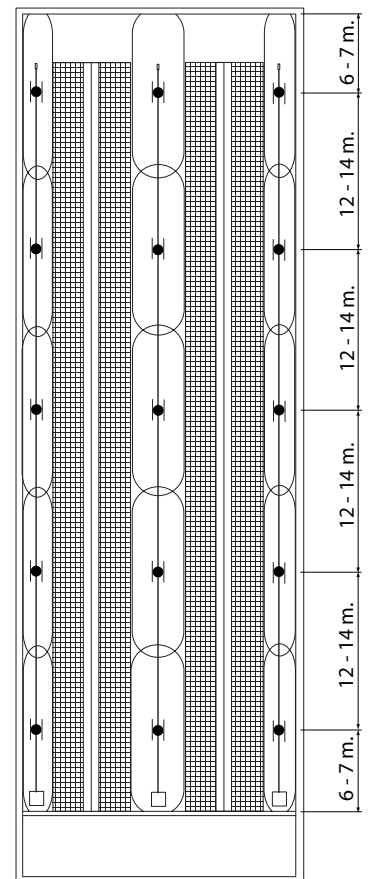

De moederdieren voerstrooiers kunnen voorzien worden van 2 soorten strooihoekbegrenzers om te voorkomen dat voer onder de beun of op andere ongewenste plaatsen terecht komt.

De voerstrooiers in de opfokperiode hebben dat meestal niet nodig en kunnen voorzien worden van een verlengstuk om 1 centrale transportbuis hoog in het midden van de stal te monteren.

Strooibeeld opfok

Bereik voerstrooier opfok

Bereik voerstrooier moederdieren

Werkhoogte voerschijf = min. 130 cm.

Strooibeeld moederdieren