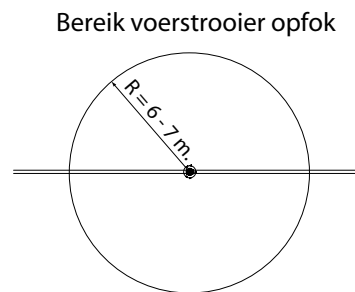

Bereik voerstrooier opfok